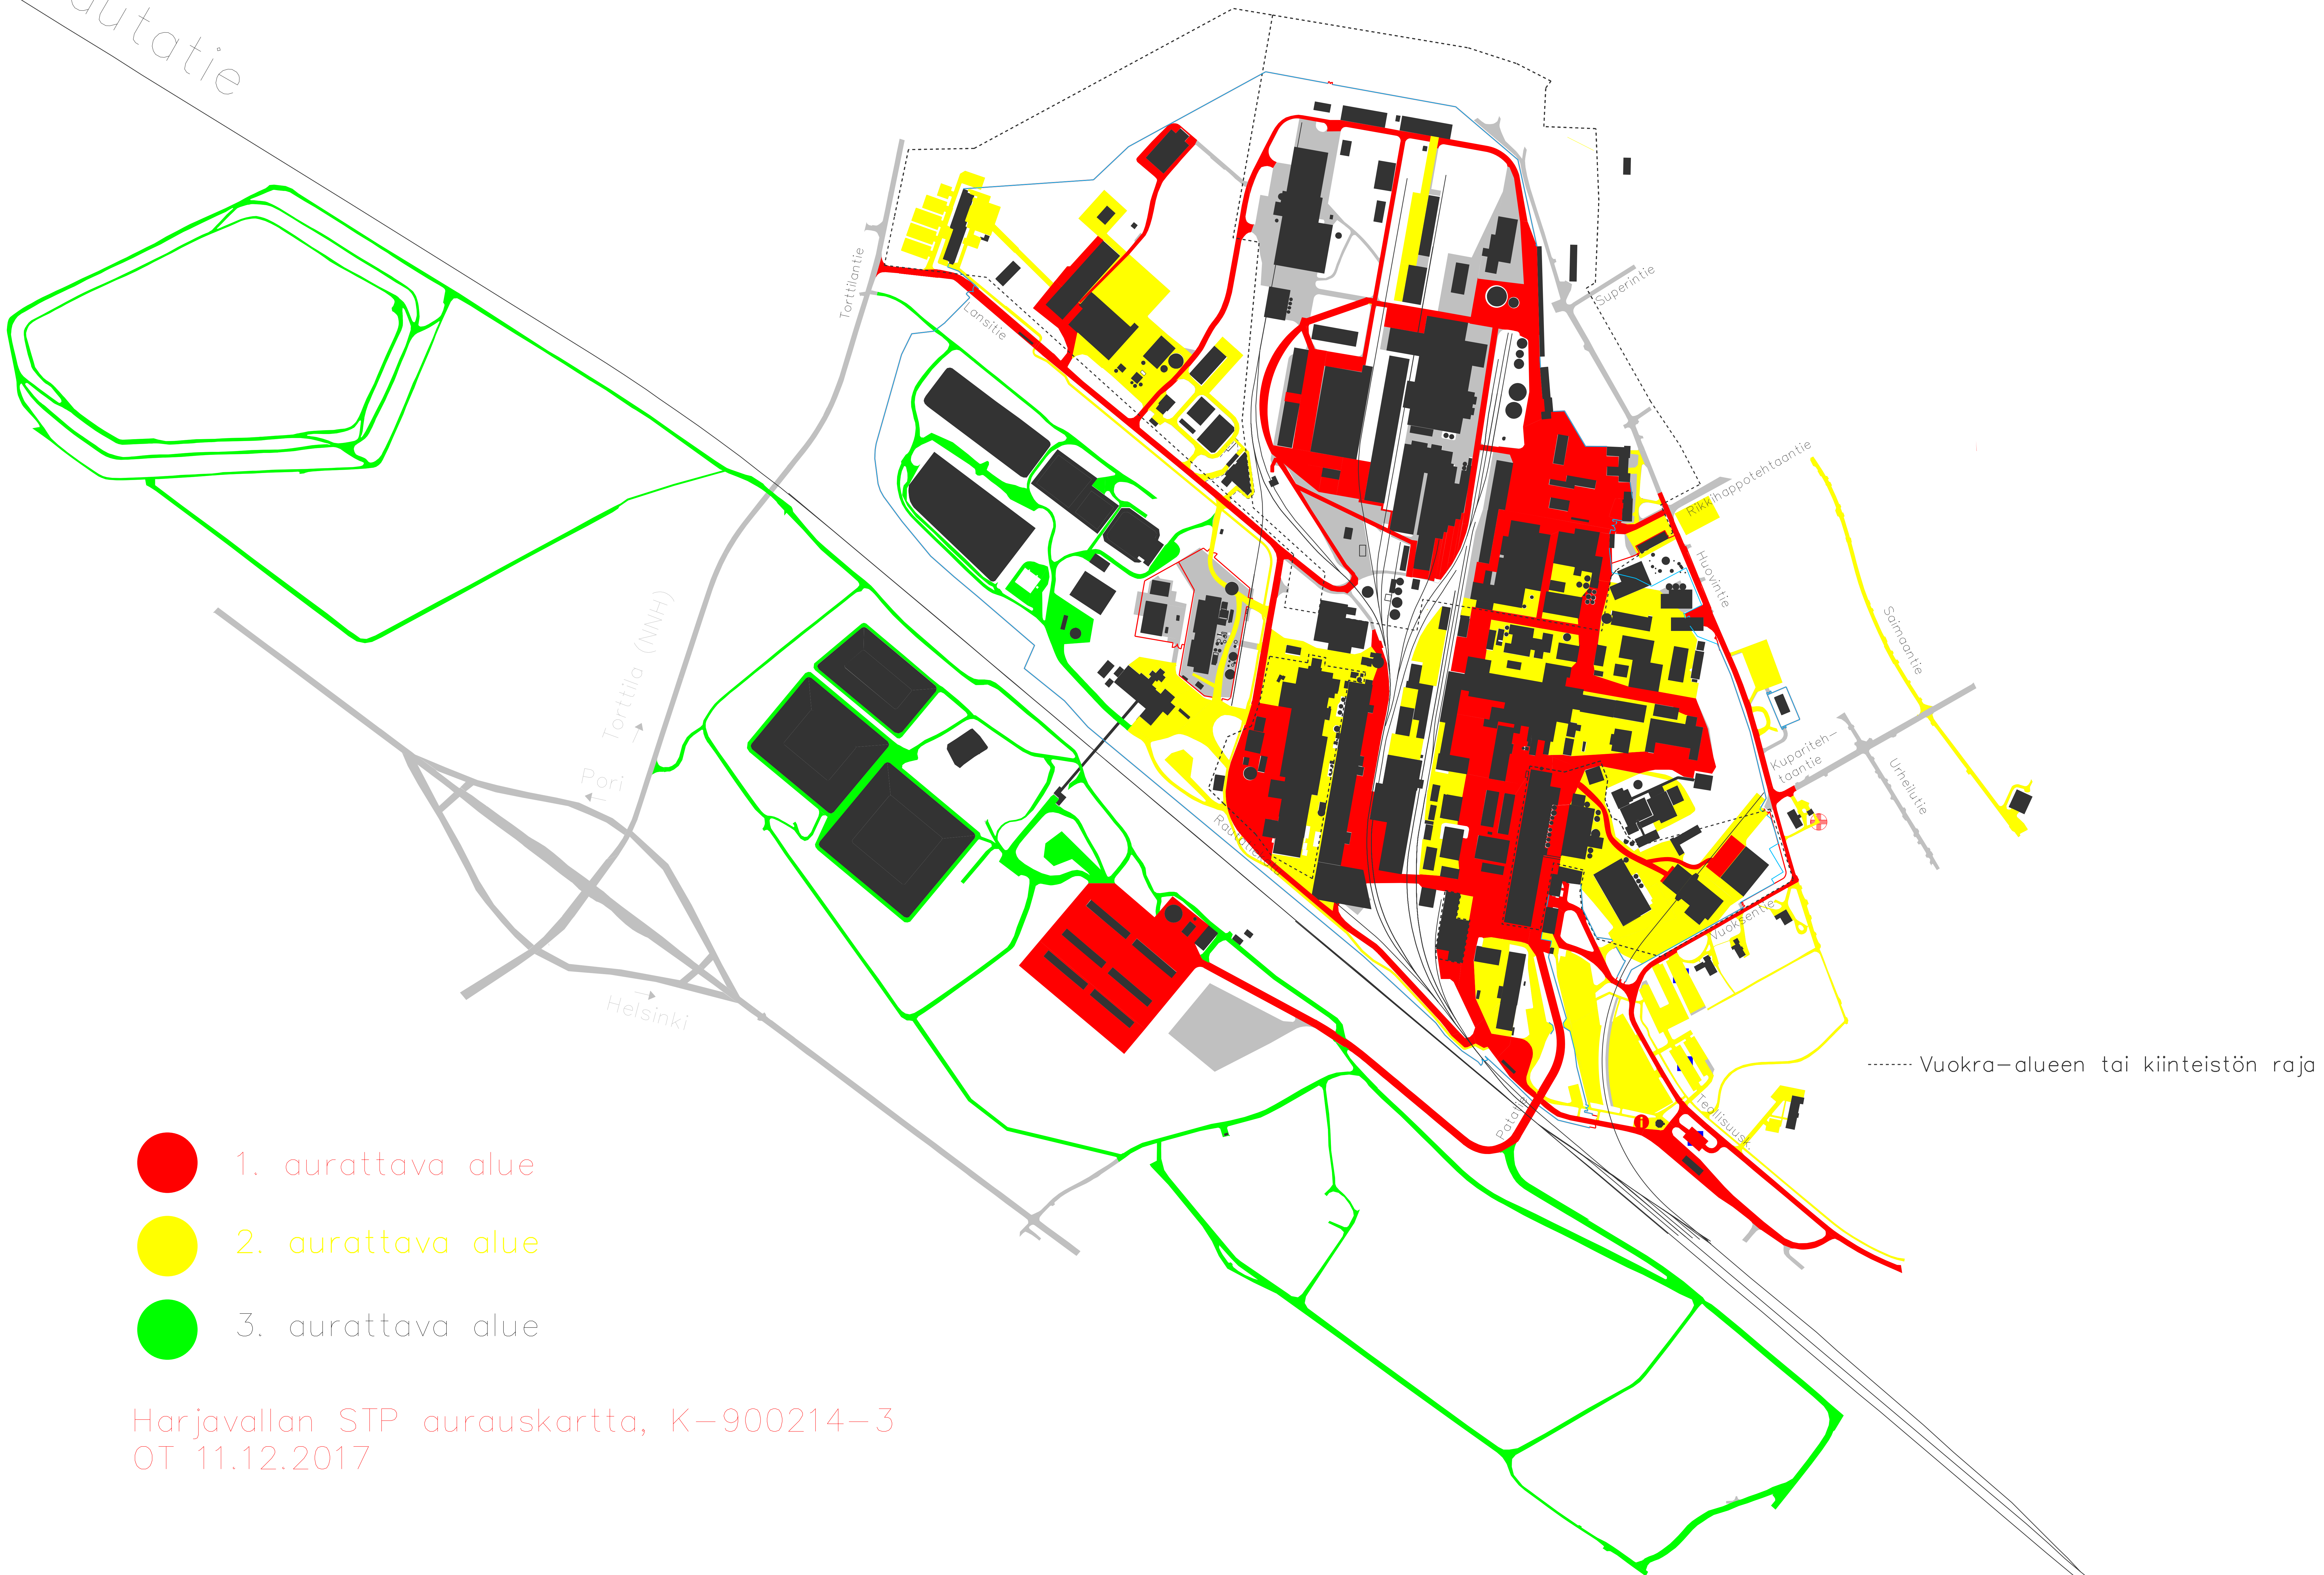

Rautatie

- 1. aurattava alue
- 2. aurattava alue
- 3. aurattava alue

----- Vuokra-alueen tai kiinteistön raja

Harjavallan STP aurauskartta, K-900214-3  
OT 11.12.2017