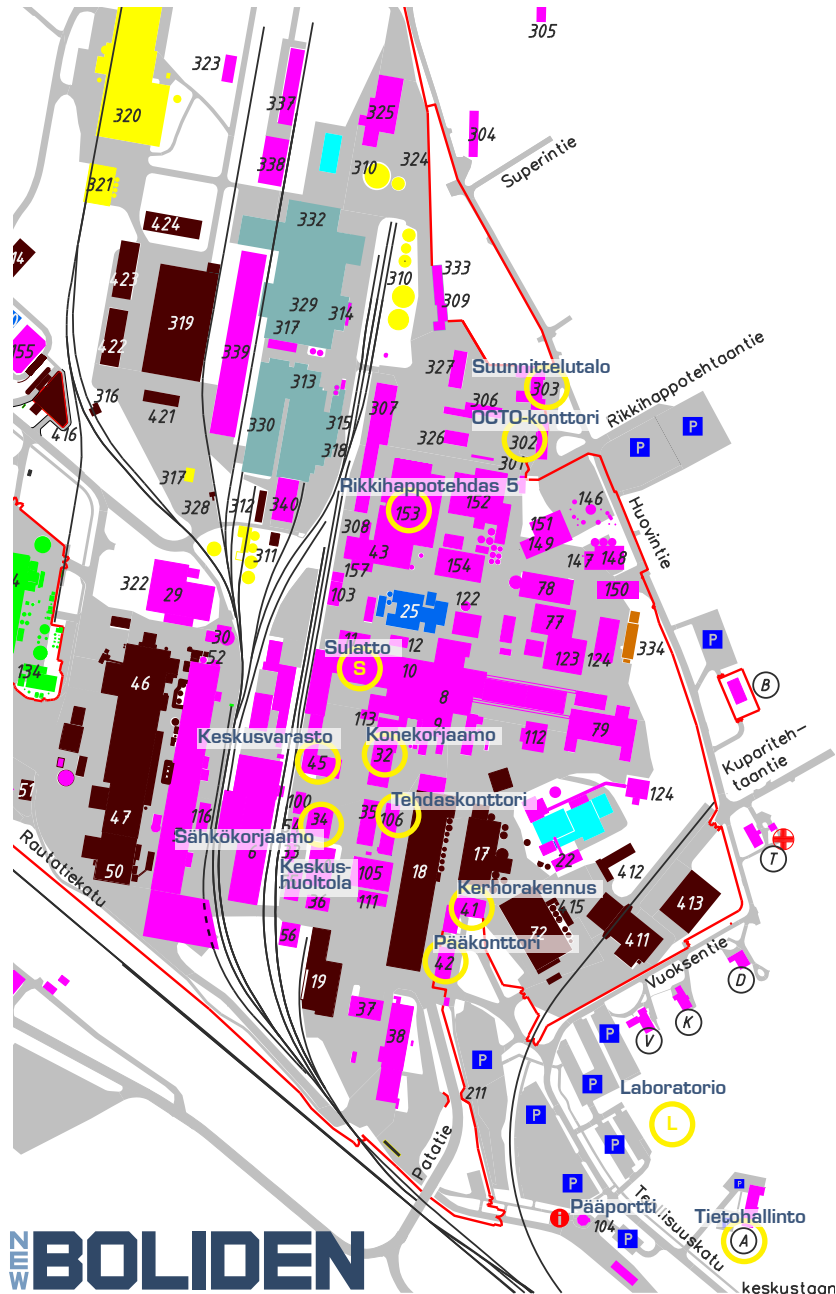

Boliden Harjavallan neuvotteluhuoneet Suurteollisuuspuistossa

41	Anodi	Kerhotalon alakerta
106	Arkki	Tehdaskonttori, vihreä pääty, yläkerta
A	Bitti	Tietohallinto
32	Bunkkeri	Korjaamon alakerta, kunnossapidon työnjohto
106	Eino Rosenberg -sali	Tehdaskonttori, sininen pääty
303	Happo	Suunnittelutalo
41	Harjapirtti	Kerhotalon yläkerta
34	Iso	Sähkökunnossapitorakennus, alakerta
42	Johto	Pääkonttorin yläkerta
41	Juhlasali	Kerhotalon alakerta
41	Kerho	Kerhotalon alakerta
41	Kirjasto	Kerhotalon yläkerta
303	Kontakti	Suunnittelutalo
41	Liekki	Kerhotalon yläkerta
302	OCTO	OCTO-konttori
32	Paja	Korjaamon yläkerta
L	Palladium	Laboratorio
41	Potretti	Kerhotalon yläkerta
45	Ratamo	Varaston yläkerta
153	Riha	Rikkihappotehtaiden ruoka-/neuvotteluhuone
303	Rikki	Suunnittelutalo
S	Sulaton neuvotteluhuone	Sulaton alakerta
41	Visio	Kerhotalon yläkerta