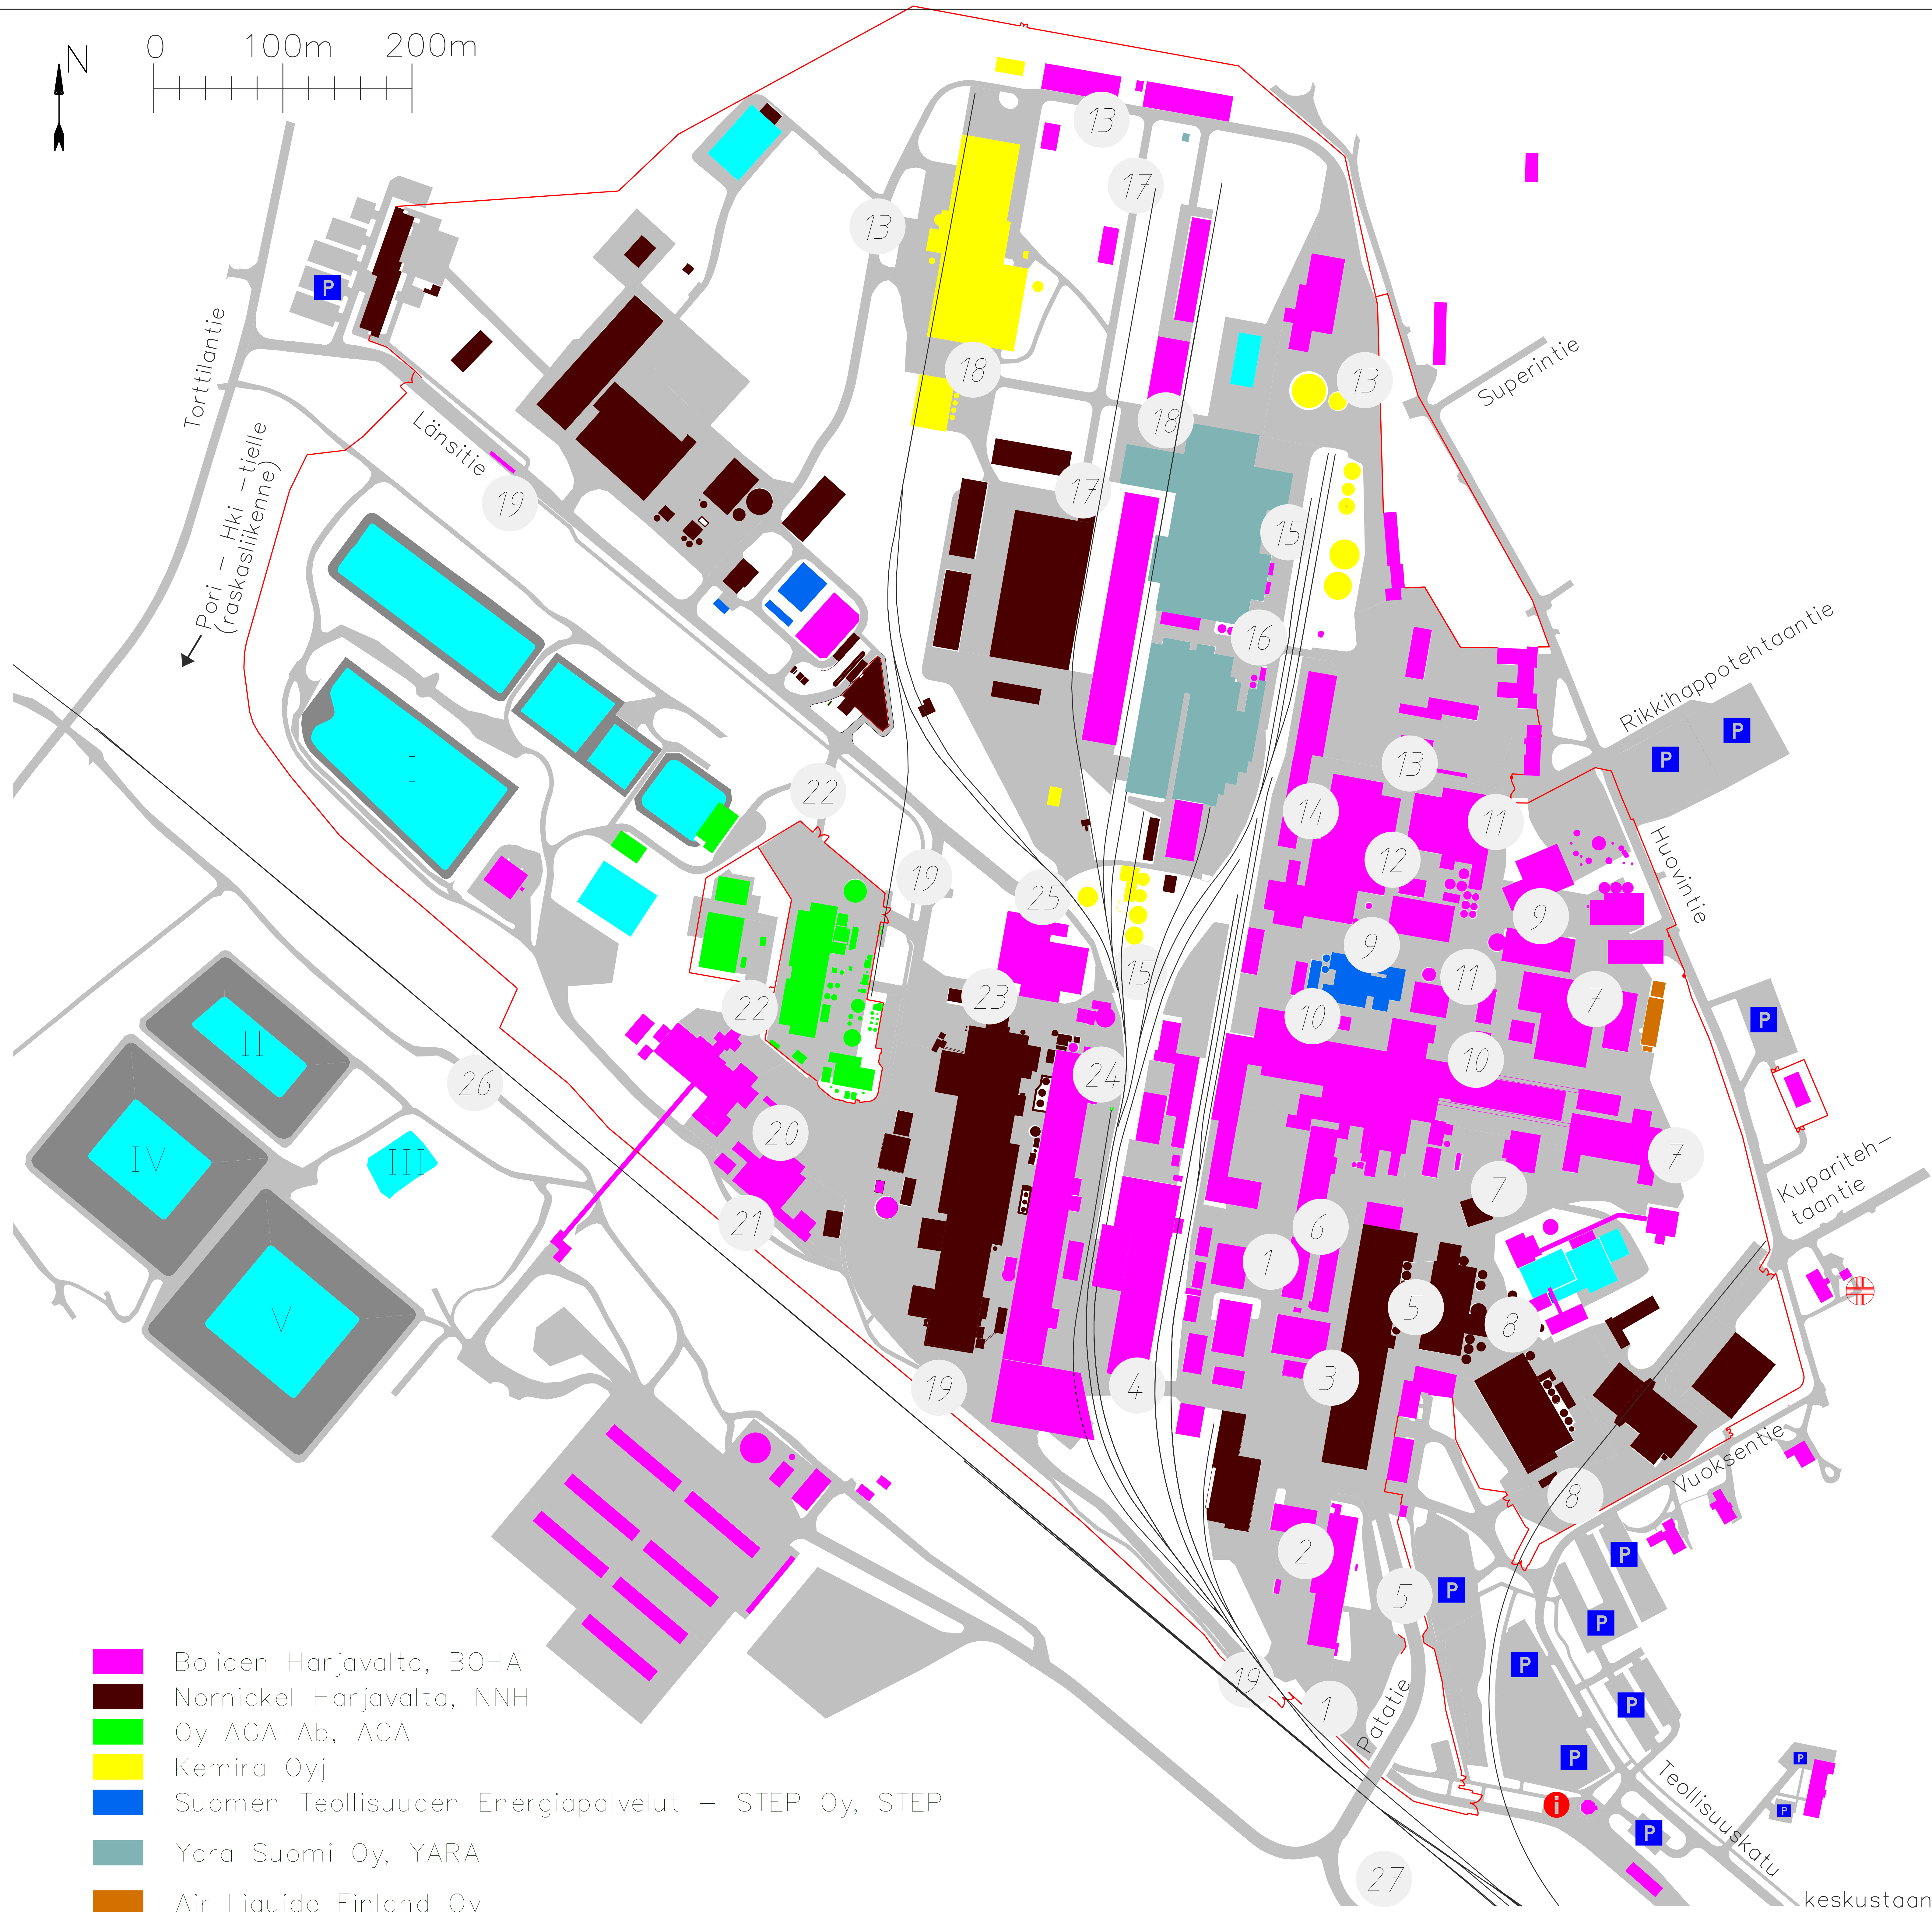

0 100m 200m

- Boliden Harjavalta, BOHA
- Nornickel Harjavalta, NNH
- Oy AGA Ab, AGA
- Kemira Oyj
- Suomen Teollisuuden Energiapalvelut – STEP Oy, STEP
- Yara Suomi Oy, YARA
- Air Liquide Finland Oy

- ① KESKUSVÄYLÄ
- ② NÄYTETIE
- ③ LYYSITIE
- ④ POIKKITIE
- ⑤ PATATIE
- ⑥ OIKOTIE
- ⑦ KOKSITIE
- ⑧ LIUOTTAMONTIE
- ⑨ RIKKITIE
- ⑩ VÄLITIE
- ⑪ HAPPOTIE
- ⑫ SOLATIE
- ⑬ ITÄVÄYLÄ
- ⑭ TAKATIE
- ⑮ VARSITIE
- ⑯ YHDYSTIE
- ⑰ NIKKELITIE
- ⑱ SÄILIÖKATU
- ⑲ LÄNSITIE
- ⑳ RIKASTAMONTIE
- ㉑ KENNOTIE
- ㉒ HAPPITIE
- ㉓ SÄHKÖASEMANTIE
- ㉔ KUPARITIE
- ㉕ MUUNTAMONTIE
- ㉖ LÄJITYSTIE
- ㉗ KUONATIE