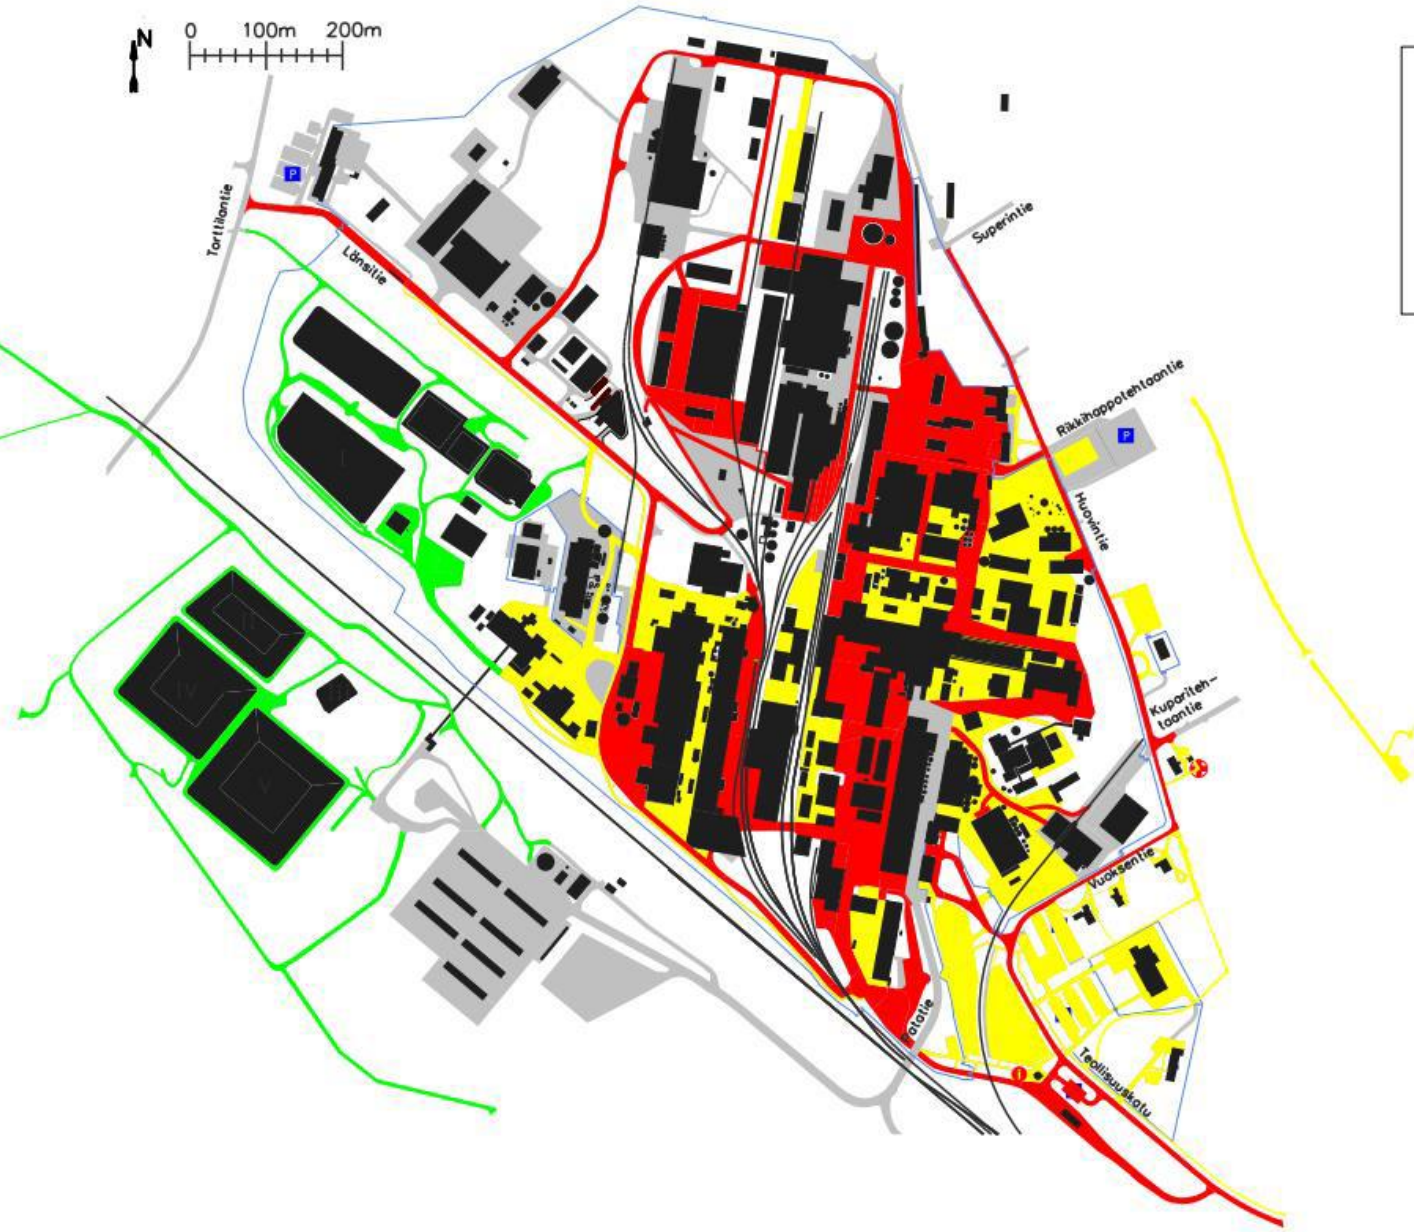

TRANSVAL

Transval ulkoalueiden talvikunnossapito

Transval huolehtii myös tänäkin talvena ulkoalueiden kunnossapidosta Bolidenin yhteistyökumppanina.

Ohessa muutama tärkeä yhteystieto sekä aluemäärittelykset.

TRANSVAL

Transval ulkoalueiden talvikunnossapito

Talviaikana marraskuu - maaliskuu

päivystys 24/7 numerossa:

040 631 0350

Talvikunnossapidon työnjohto:

Jarkko Ruuhonen 040 823 9722

Marko Suominen 040 185 5880

Lumityöt ja liukkauden
torjunta
kartassa kuvatulla alueella

-  1. aurattava alue
-  2. aurattava alue
-  3. aurattava alue

TRANSVAL
JARKKO RUOHONEN
040 823 9722

PÄIVYSTYS 24/7
040 631 0350

Transval ulkoalueiden talvikunnossapito

Lumityöt ja liukkauden torjunta
kartassa kuvatulla alueella

1. Liikennöitävässä kunnossa 24/7
2. 4h vasteaika
3. 8h vasteaika

Erikseen määriteltävien ovien
edustojen puhdistus aurauksen
aikana