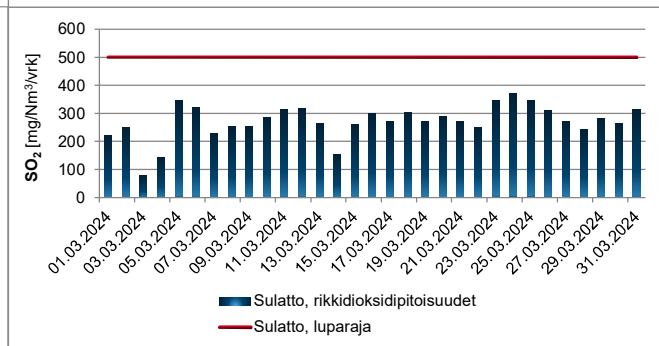

Toimitetut häiriöilmoitukset

Ei toimitettuja häiriöilmoituksia

Vuorokausikohtaisten luparajojen ylitykset

Ei luparajojen ylityksiä

Muuta

Nikkelikuivaamon hiukkaspitoisuus oli 8.3. hetkellisesti normaalia korkeammalla tasolla tuotannon ylösajosta johtuen. Kyseinen päivä on merkitty kuvaajaan rasterilla, koska se ei edusta normaalia tuotantotilannetta

Rikkidioksidipitoisuudet

Hiukkaspitoisuudet