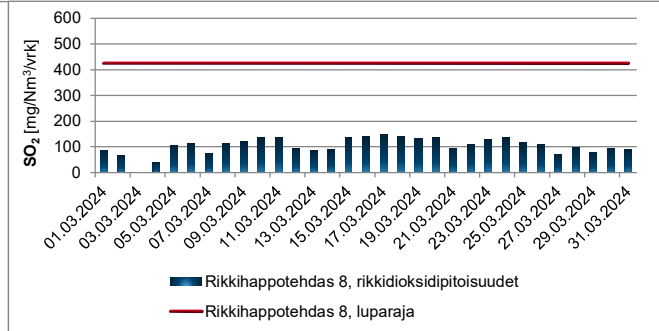

Toimitetut häiriöilmoitukset

Ei toimitettuja häiriöilmoituksia

Vuorokausikohtaisten luparajojen ylitykset

Ei luparajojen ylityksiä

Muuta

Nikkelikuivaamon hiukkaspitoisuus oli 8.3. hetkellisesti normaalia korkeammalla tasolla tuotannon ylösajosta johtuen. Kyseinen päivä on merkitty kuvaajaan rasterilla, koska se ei edusta normaalia tuotantotilannetta

Rikkidioksidipitoisuudet

Hiukkaspitoisuudet