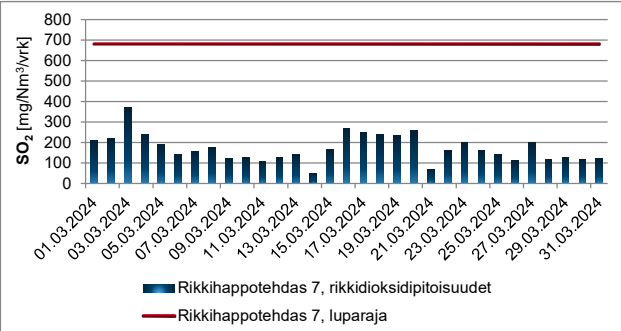

Toimitetut häiriöilmoitukset

Ei toimitettuja häiriöilmoituksia

Vuorokausikohtaisten luparajojen ylitykset

Ei luparajojen ylityksiä

Muuta

Nikkelikuivaamon hiukkaspitoisuus oli 8.3. hetkellisesti normaalia korkeammalla tasolla tuotannon ylösajosta johtuen. Kyseinen päivä on merkitty kuvaajaan rasterilla, koska se ei edusta normaalia tuotantotilannetta

Rikkidioksidipitoisuudet

Hiukkaspitoisuudet