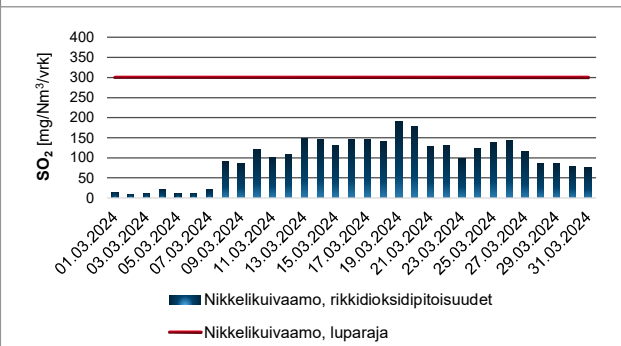

Toimitetut häiriöilmoitukset

Ei toimitettuja häiriöilmoituksia

Vuorokausikohtaisten luparajojen ylitykset

Ei luparajojen ylityksiä

Muuta

Nikkelikuivaamon hiukkaspitoisuus oli 8.3. hetkellisesti normaalia korkeammalla tasolla tuotannon ylösajosta johtuen. Kyseinen päivä on merkitty kuvaajaan rasterilla, koska se ei edusta normaalia tuotantotilannetta

Rikkidioksidipitoisuudet

Hiukkaspitoisuudet