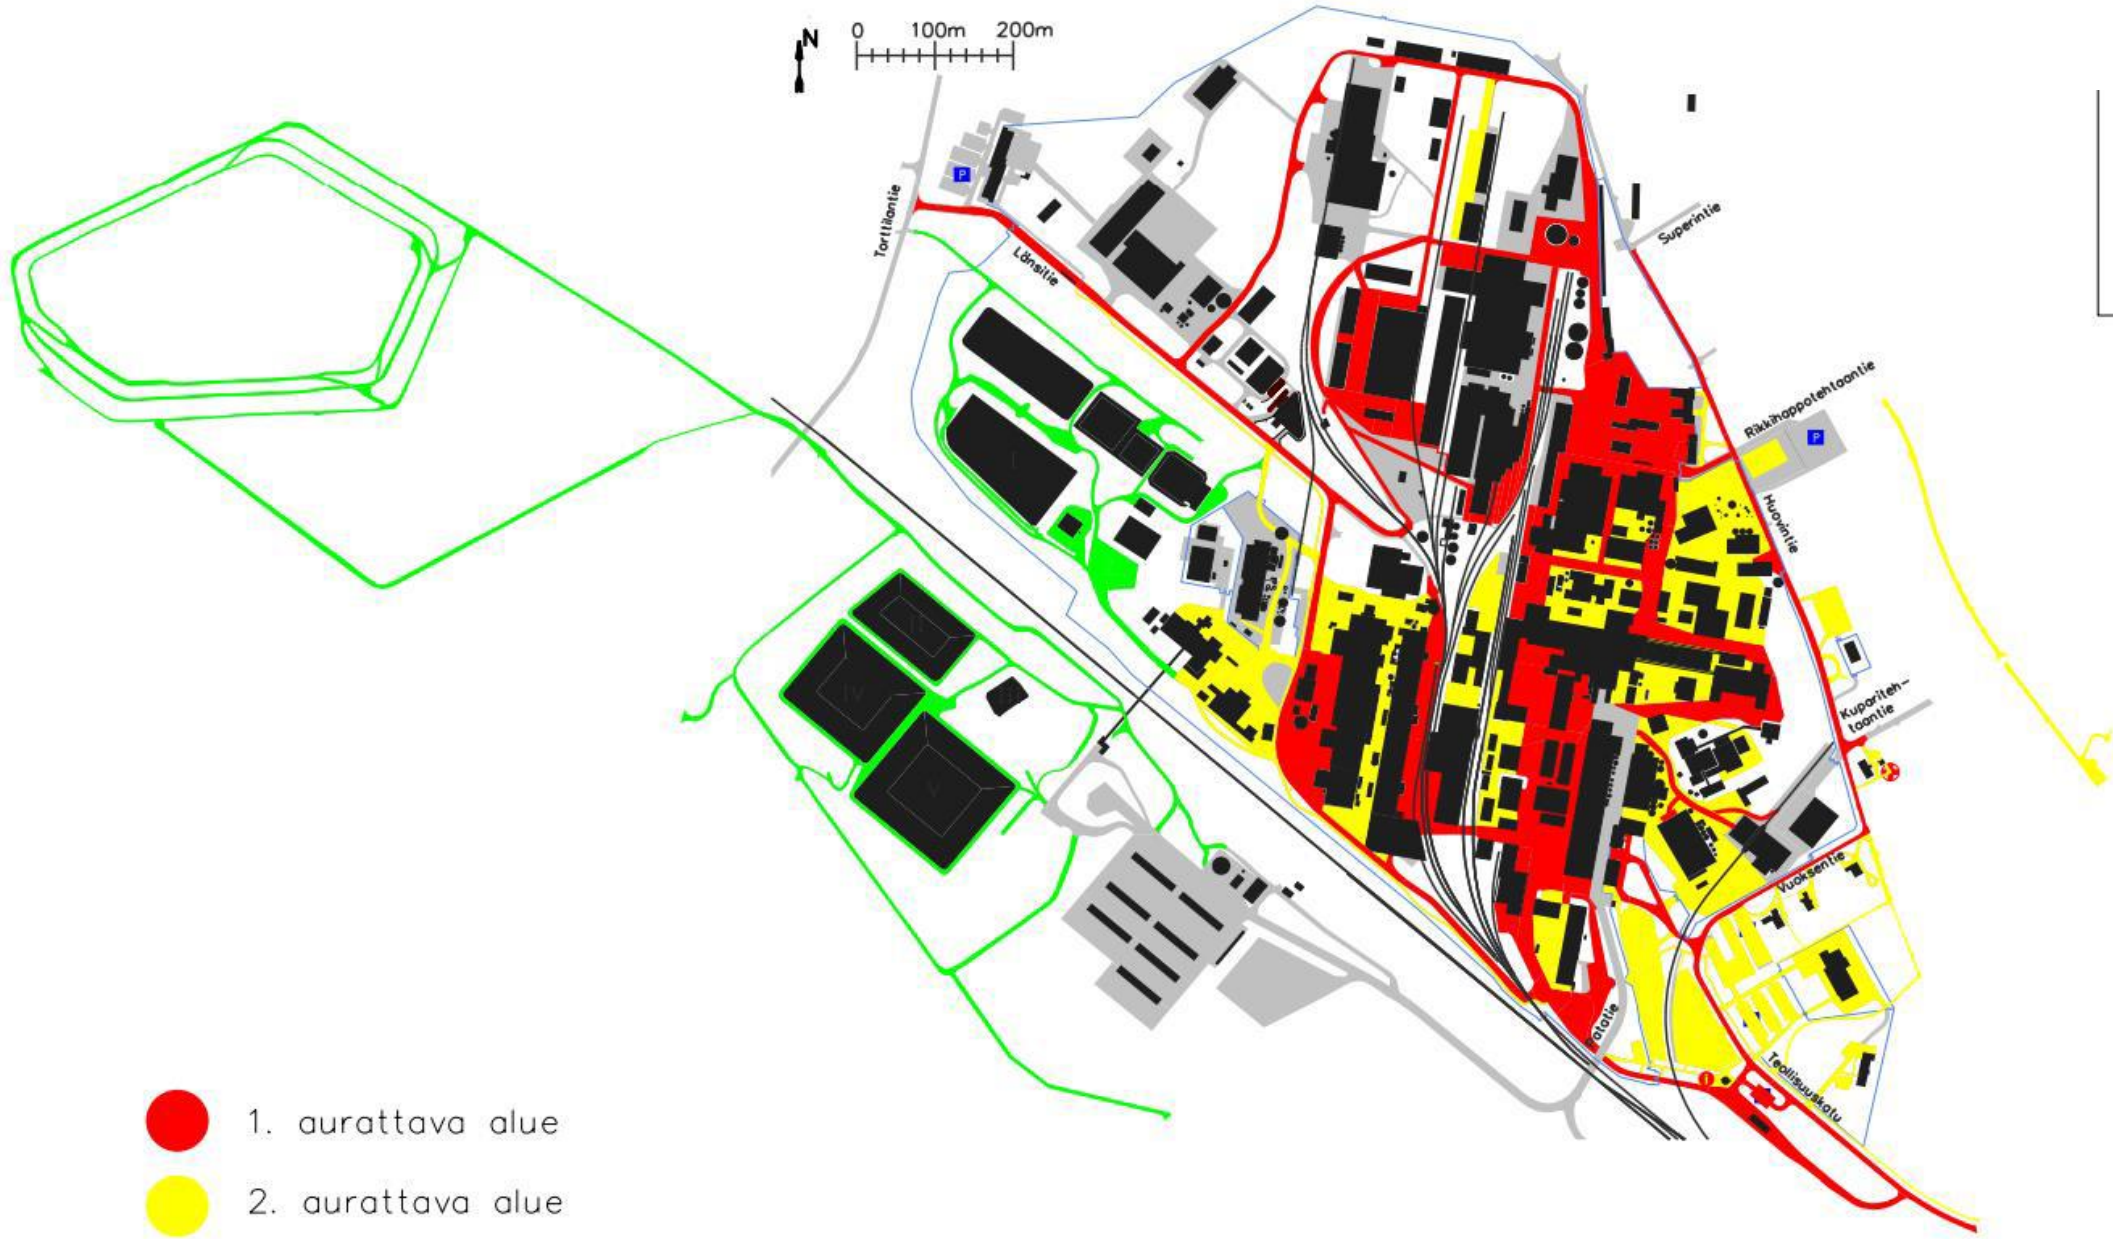

Posti ulkoalueiden talvikunnossapito

Posti huolehtii myös tänäkin talvena
ulkoalueiden kunnossapidosta
Bolidenin yhteistyökumppanina.

Ohessa muutama tärkeä yhteystieto
sekä aluemäärittelykset

Posti ulkoalueiden talvikunnossapito

- Talviaikana marraskuu - maaliskuu
- päivystys 24/7 numerossa:
 - **040 631 0350**
- Talvikunnossapidon työnjohto:
 - Jarkko Ruohonen 040 823 9722
 - Marko Suominen 040 185 5880

JARKKO RUOHONEN
040 823 9722

PÄIVYSTYS 24/7
040 631 0350

- 1. aurattava alue
- 2. aurattava alue
- 3. aurattava alue

Posti ulkoalueiden talvikunnossapito

- Lumityöt ja liukkauden torjunta kartassa kuvatulla alueella
- Liikennöitävässä kunnossa 24/7
- 4h vasteaika
- 8h vasteaika
- Erikseen määriteltävien ovien edustojen puhdistus aurauksen aikana