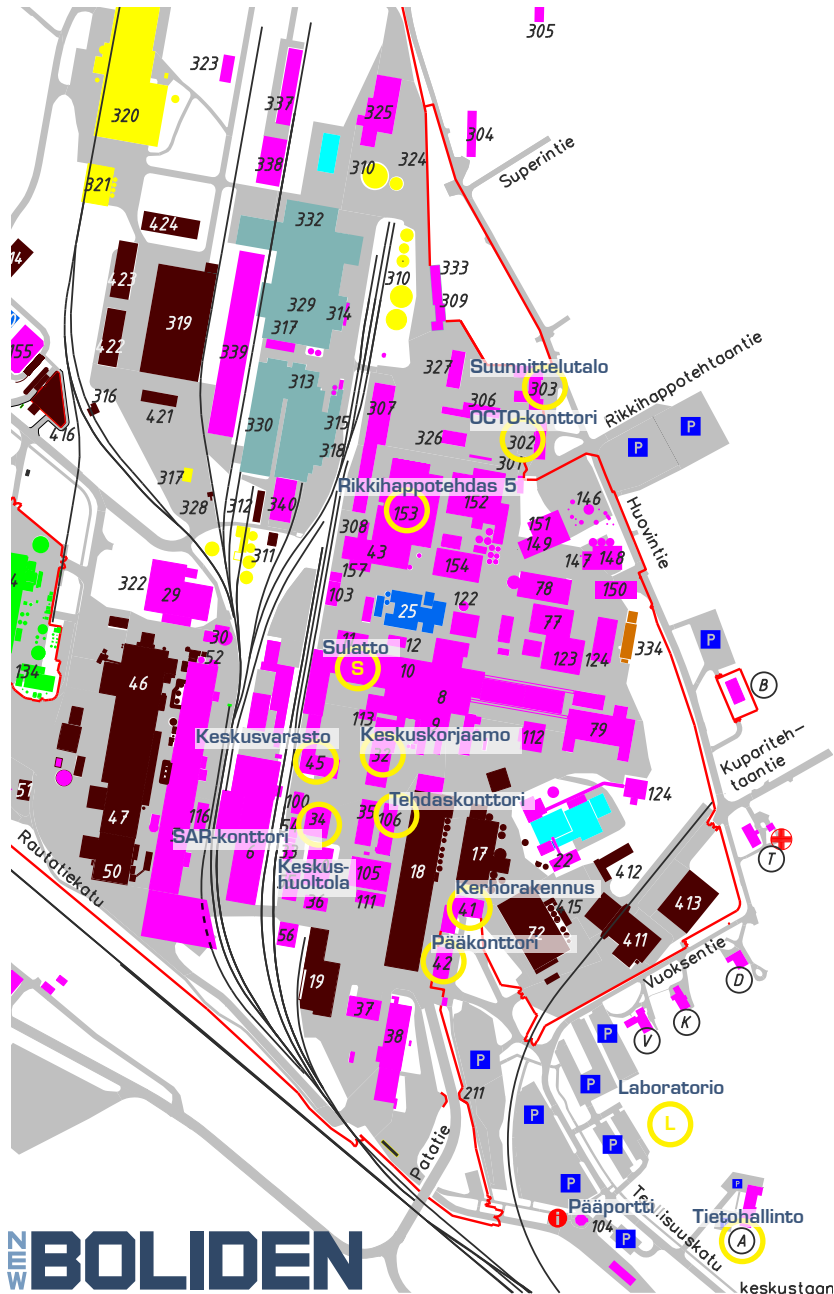

Boliden Harjavallan neuvotteluhuoneet Suurteollisuuspuistossa

41	Anodi	Kerhotalon alakerta
106	Arkki	Tehdaskonttori, punainen pääty, alakerta
A	Bitti	Tietohallinto
32	Bunkkeri	Korjaamon alakerta, kunnossapidon työnjohto
106	Eino Rosenberg -sali	Tehdaskonttori, sininen pääty
303	Happo	Suunnittelutalo
41	Harjapirtti	Kerhotalon yläkerta
34	Iso	SAR-konttori, alakerta
42	Johto	Pääkonttorin yläkerta
41	Juhlasali	Kerhotalon alakerta
41	Kerho	Kerhotalon alakerta
41	Kirjasto	Kerhotalon yläkerta
303	Kontakti	Suunnittelutalo
41	Liekki	Kerhotalon yläkerta
302	OCTO	OCTO-konttori
32	Paja	Keskuskorjaamon yläkerta
L	Palladium	Laboratorio
41	Potretti	Kerhotalon yläkerta
45	Ratamo	Varaston yläkerta
153	Riha	Rikkihappotehtaiden ruoka-/neuvotteluhuone
303	Rikki	Suunnittelutalo
S	Sulaton neuvotteluhuone	Sulaton alakerta
41	Visio	Kerhotalon yläkerta