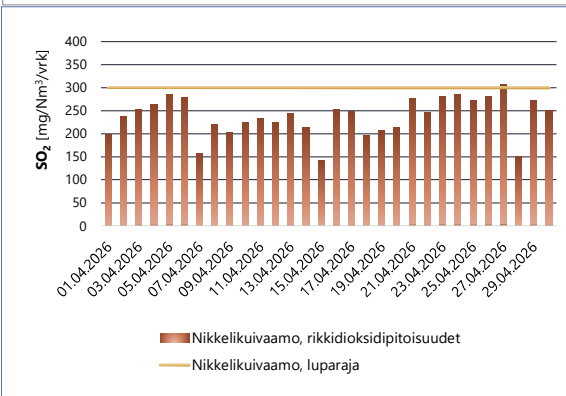

Toimitetut häiriöilmoitukset

Läntisen viemärin normaalia korkeampi arseenikuormitus 6.-7.4.2026
Nikkelikuivaamon SO₂-pitoisuus yli luparajan 27.4.2026

Vuorokausikohtaisten luparajojen ylitykset

Nikkelikuivaamon SO₂-pitoisuus yli luparajan 27.4.2026

Muuta

Rikkidioksidipitoisuudet