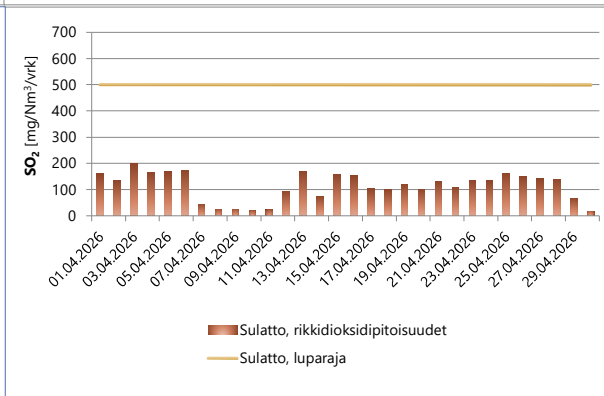

Toimitetut häiriöilmoitukset

Läntisen viemärin normaalia korkeampi arseenikuormitus 6.-7.4.2026
Nikkelikuivaamon SO₂-pitoisuus yli luparajan 27.4.2026

Vuorokausikohtaisten luparajojen ylitykset

Nikkelikuivaamon SO₂-pitoisuus yli luparajan 27.4.2026

Muuta

Rikkidioksidipitoisuudet