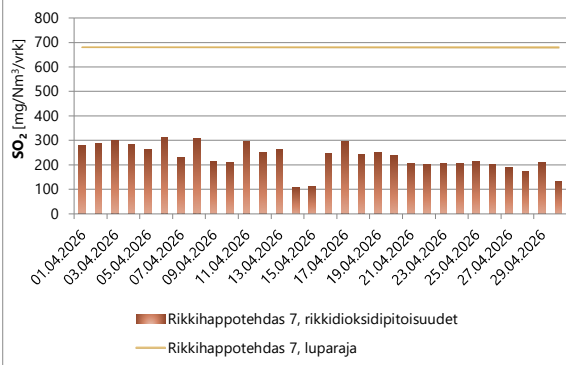

Toimitetut häiriöilmoitukset

Läntisen viemärin normaalia korkeampi arseenikuormitus 6.-7.4.2026
Nikkelikuivaamon SO₂-pitoisuus yli luparajan 27.4.2026

Vuorokausikohtaisten luparajojen ylitykset

Nikkelikuivaamon SO₂-pitoisuus yli luparajan 27.4.2026

Muuta

Rikkidioksidipitoisuudet