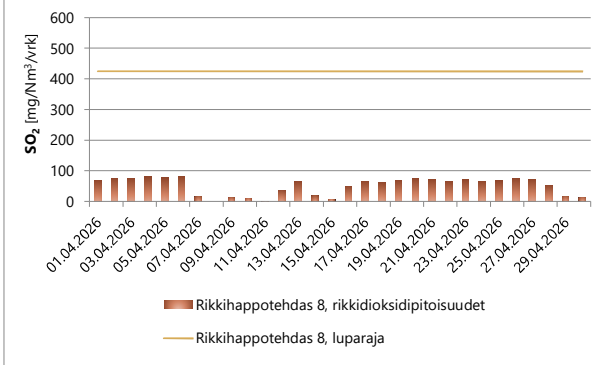

Toimitetut häiriöilmoitukset

Läntisen viemärin normaalia korkeampi arseenikuormitus 6.-7.4.2026
Nikkelikuivaamon SO₂-pitoisuus yli luparajan 27.4.2026

Vuorokausikohtaisten luparajojen ylitykset

Nikkelikuivaamon SO₂-pitoisuus yli luparajan 27.4.2026

Muuta

Rikkidioksidipitoisuudet