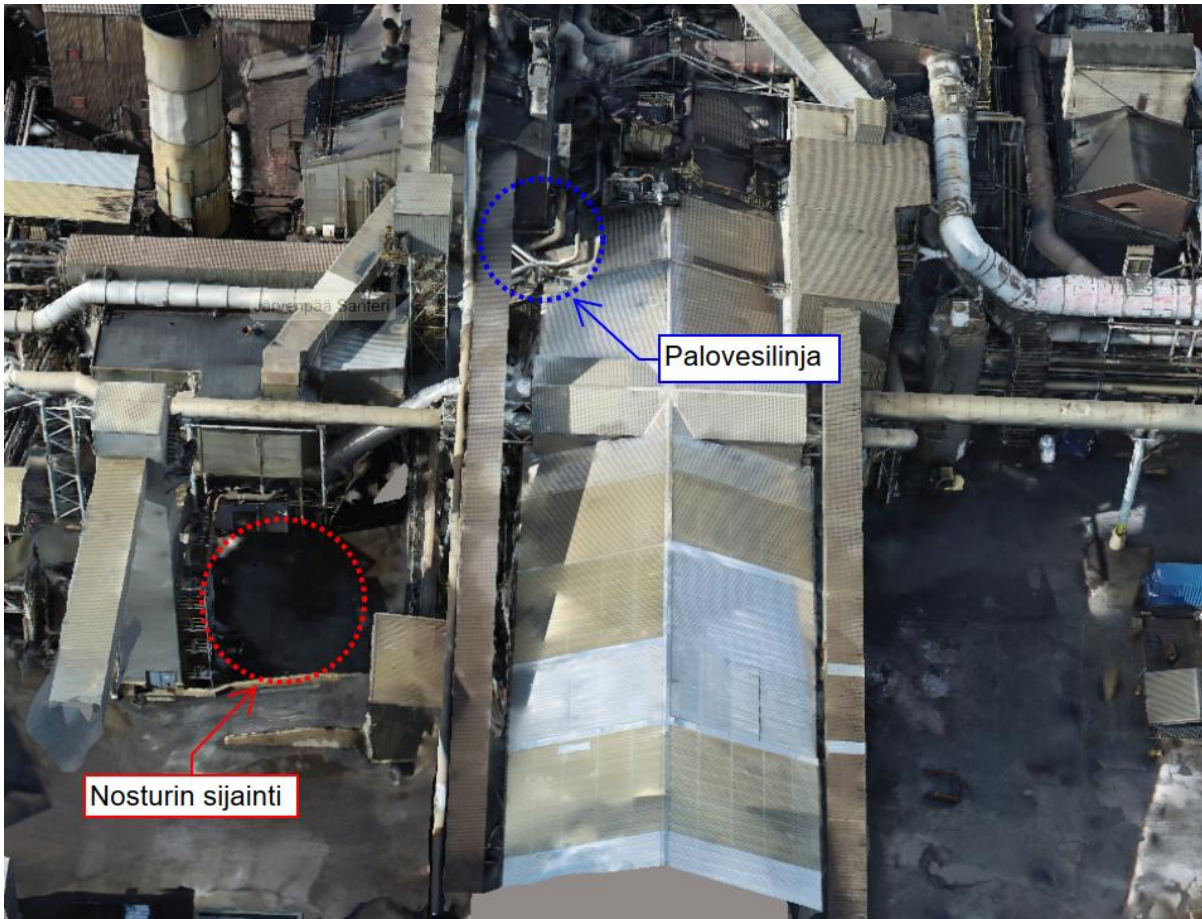

Pvm. 8.7.2026

PALOVESILINJAN TAKAISIN ASENTAMINEN KONVERTTERIHALLIN KATOLLE

Konvertterihallin katolta poistettu palovesilinjan osa asennetaan takaisin torstaina 9.7. Nosto- ja asennustyö suoritetaan aamupäivän aikana. Nosturi sijoitetaan konvertterihallin eteläpuolelle, hienokuonaelevaattorin edustalle. Noston ajaksi kulkua tullaan rajoittamaan lippusiimoin.

Alueella kulkemiseen on kiinnitettävä erityistä huomiota ja varovaisuutta.

Lisätietoja:

Asennusvalvonta: Järvenpää Santeri 050 412 543

ETH: Petri Raukola 040 095 5690

HR Nostot: Hannu Rakkolainen 050 551 4949